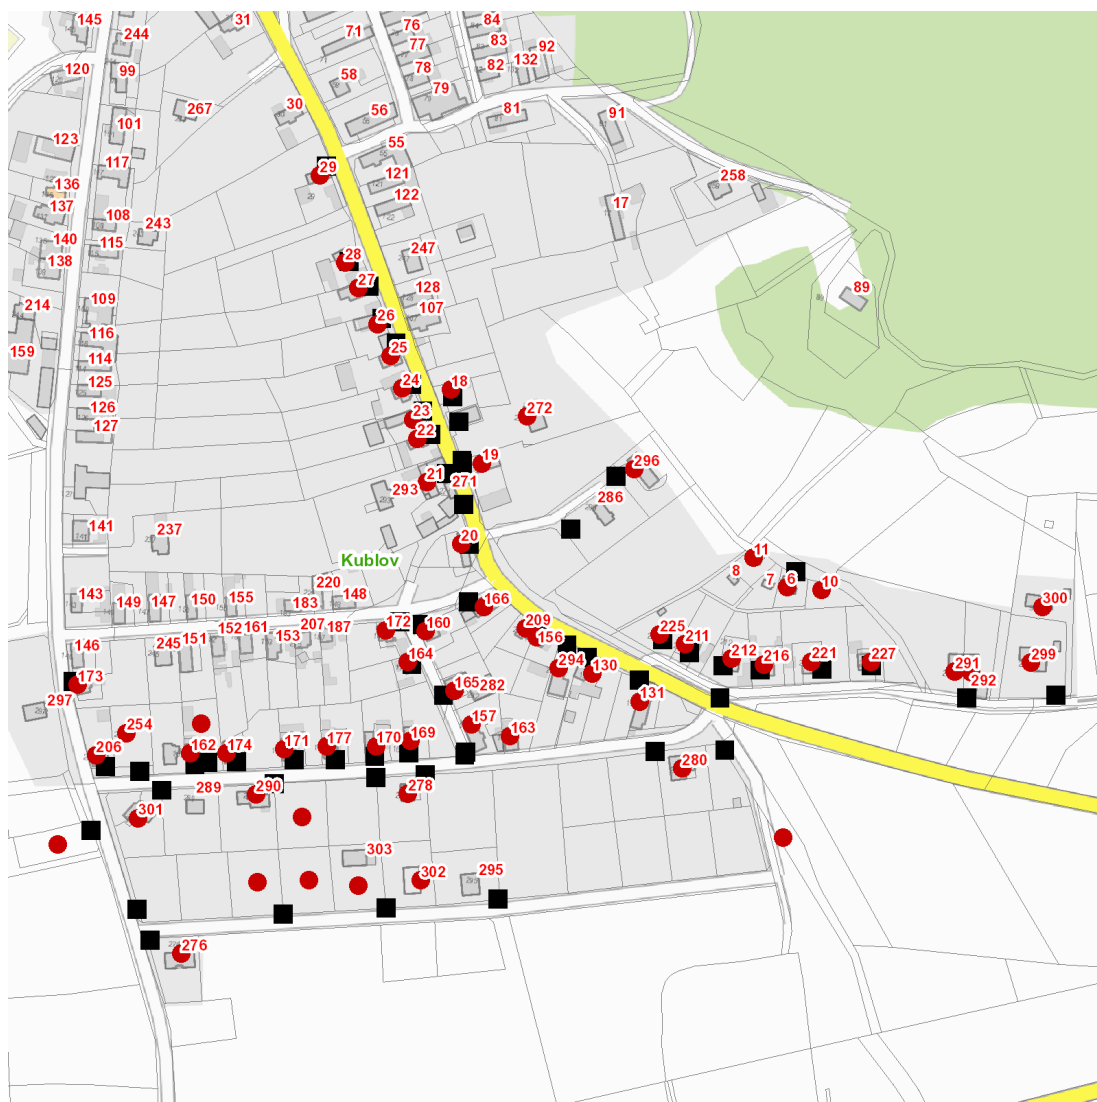

dne **21. 2. 2023** od **8:00** do **13:00** hodin

Plánovaná odstávka zahrnuje tyto lokality:**Kublov (okres Beroun)**

č. p. 18-29, 130, 131, 156, 157, 160, 162-166, 169-174, 177, 206, 209, 211, 212, 216, 221, 225, 227, 254, 272, 276, 278, 280, 290, 291, 292, 294, 296, 299, 300, 301, 302

č. ev. 6, 10, 11

kat. území **Kublov** (kód **676861**): **parcelní č.** 122/1, 204/3, 232/50, 232/68, 232/69, 232/70, 750/6

UPOZORNĚNÍ

Dotčené zařízení distribuční soustavy je nutné i v době odstávky považovat za zařízení pod napětím, a proto vás žádáme o dodržení všech zásad bezpečnosti a provedení opatření potřebných k zamezení případných škod na zdraví a majetku. | Provozovatelé výroben elektřiny jsou povinni zajistit přerušení dodávky elektřiny z výroby do vypnutého úseku distribuční soustavy.

dne 21. 2. 2023 od 8:00 do 13:00 hodin**Orientační mapový podklad odstávkou dotčených lokalit****VYSVĚTLIVKY**

- – adresy dotčené odstávkou elektřiny
- – místa připojení k elektrické síti dotčená odstávkou

INFORMACE ZASLÁNA

IDDS: 8jebx58 (Obec Kublov)